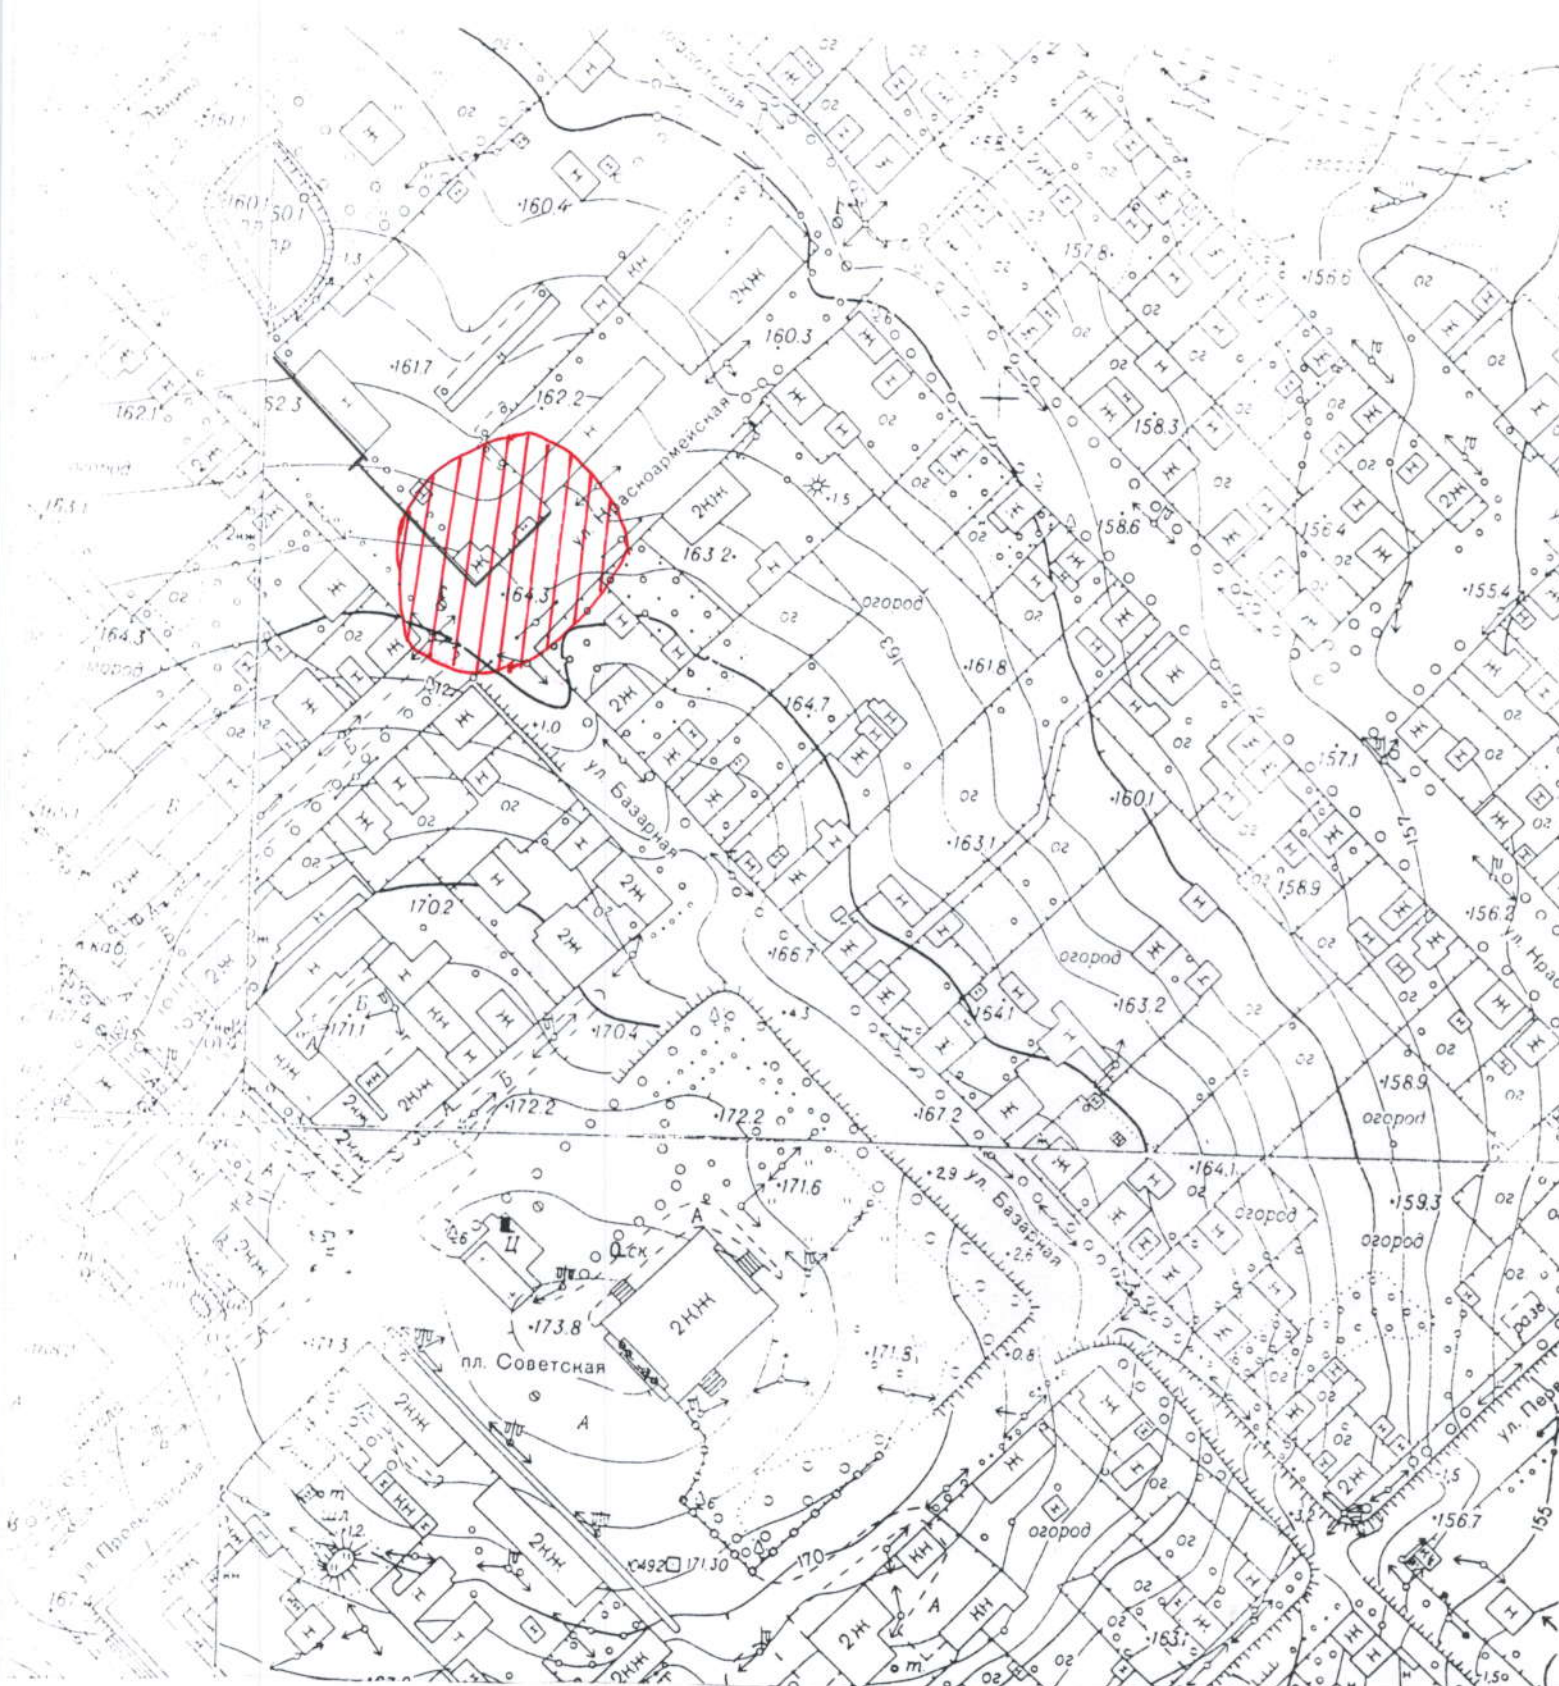

Границы прилегающей территории ООО «Т ОКОЙЛ»
На которой не допускается розничная продажа алкогольной продукции

СХЕМА города КРАСНЫЙ ХОЛМ ТВЕРСКОЙ области
Масштаб 1:2000

СО «ТВЕРЬНЕФТЕПРОДУКТ»

 Границы прилегающей территории СО «ТВЕРЬНЕФТЕПРОДУКТ» на которой не допускается продажа алкогольной продукции

СХЕМА города КРАСНЫЙ ХОЛМ ТВЕРСКОЙ области
Масштаб 1:2000

Площадь Советская

Границы прилегающей территории площади Советской на котрой не допускается продажа алкогольной продукции

СХЕМА города КРАСНЫЙ ХОЛМ ТВЕРСКОЙ области
Масштаб 1:2000

Универсальная ярмарка

Границы прилегающей территории Универсальной ярмарки на которой не допускается продажа алкогольной продукции

СХЕМА города КРАСНЫЙ ХОЛМ ТВЕРСКОЙ области
Масштаб 1:2000

ЗАРЕЧНЫЙ ПАРК

Границы прилегающей территории Заречного парка на которой не допускается продажа алкогольной продукции