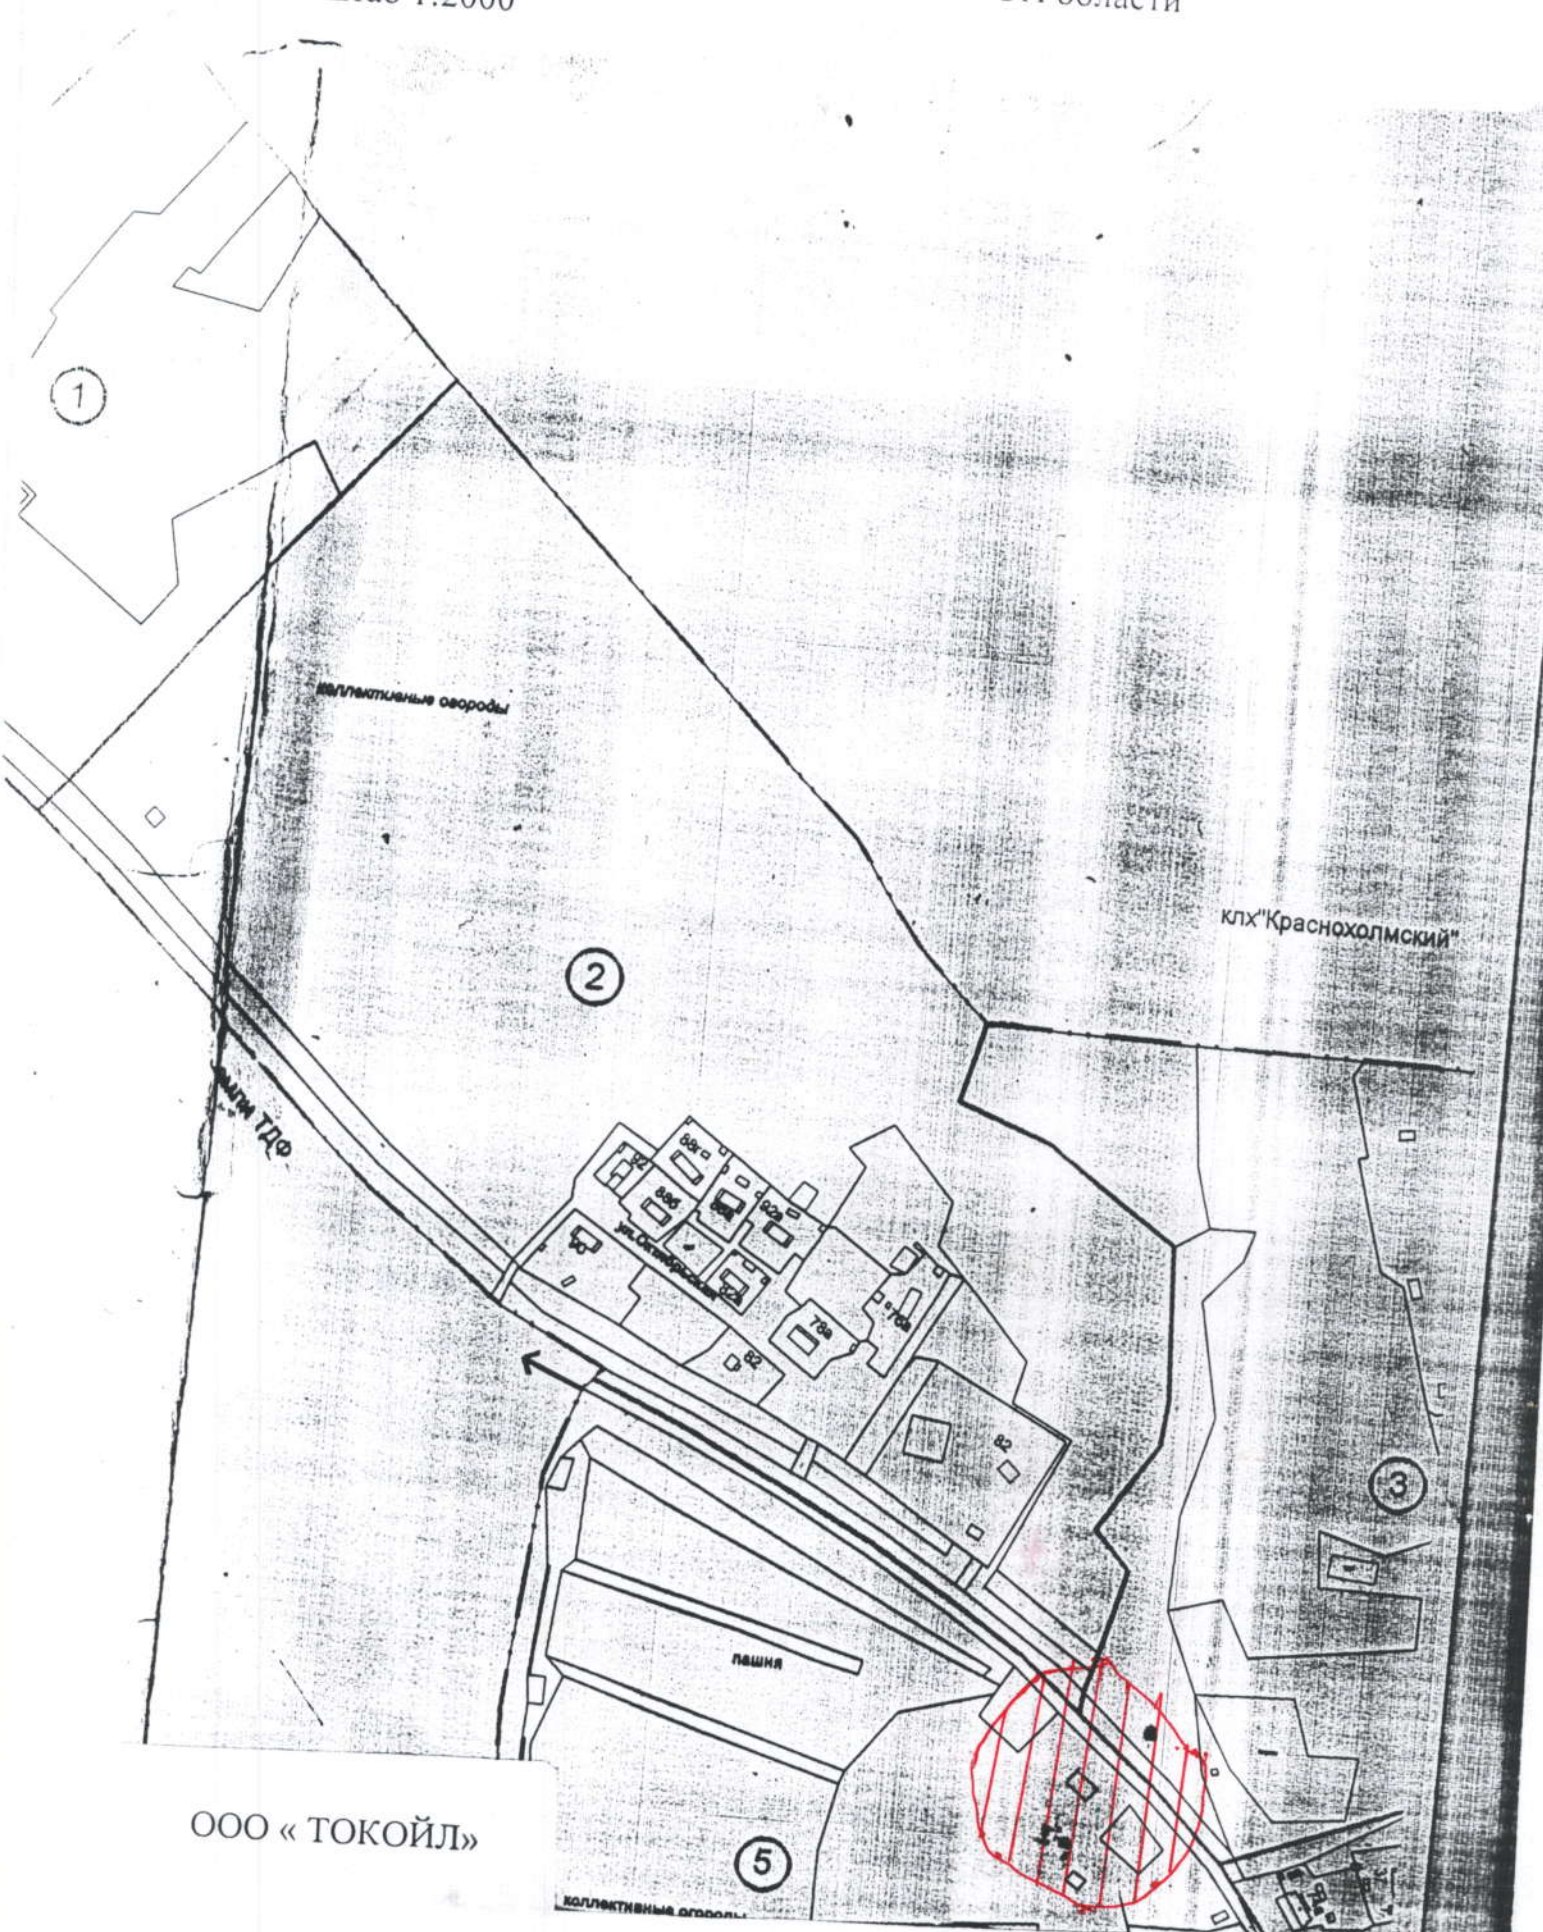

СХЕМА города КРАСНЫЙ ХОЛМ ТВЕРСКОЙ области
Масштаб 1:2000

Границы прилегающей территории ООО «Т ОКОЙЛ»
На которой не допускается розничная продажа алкогольной продукции