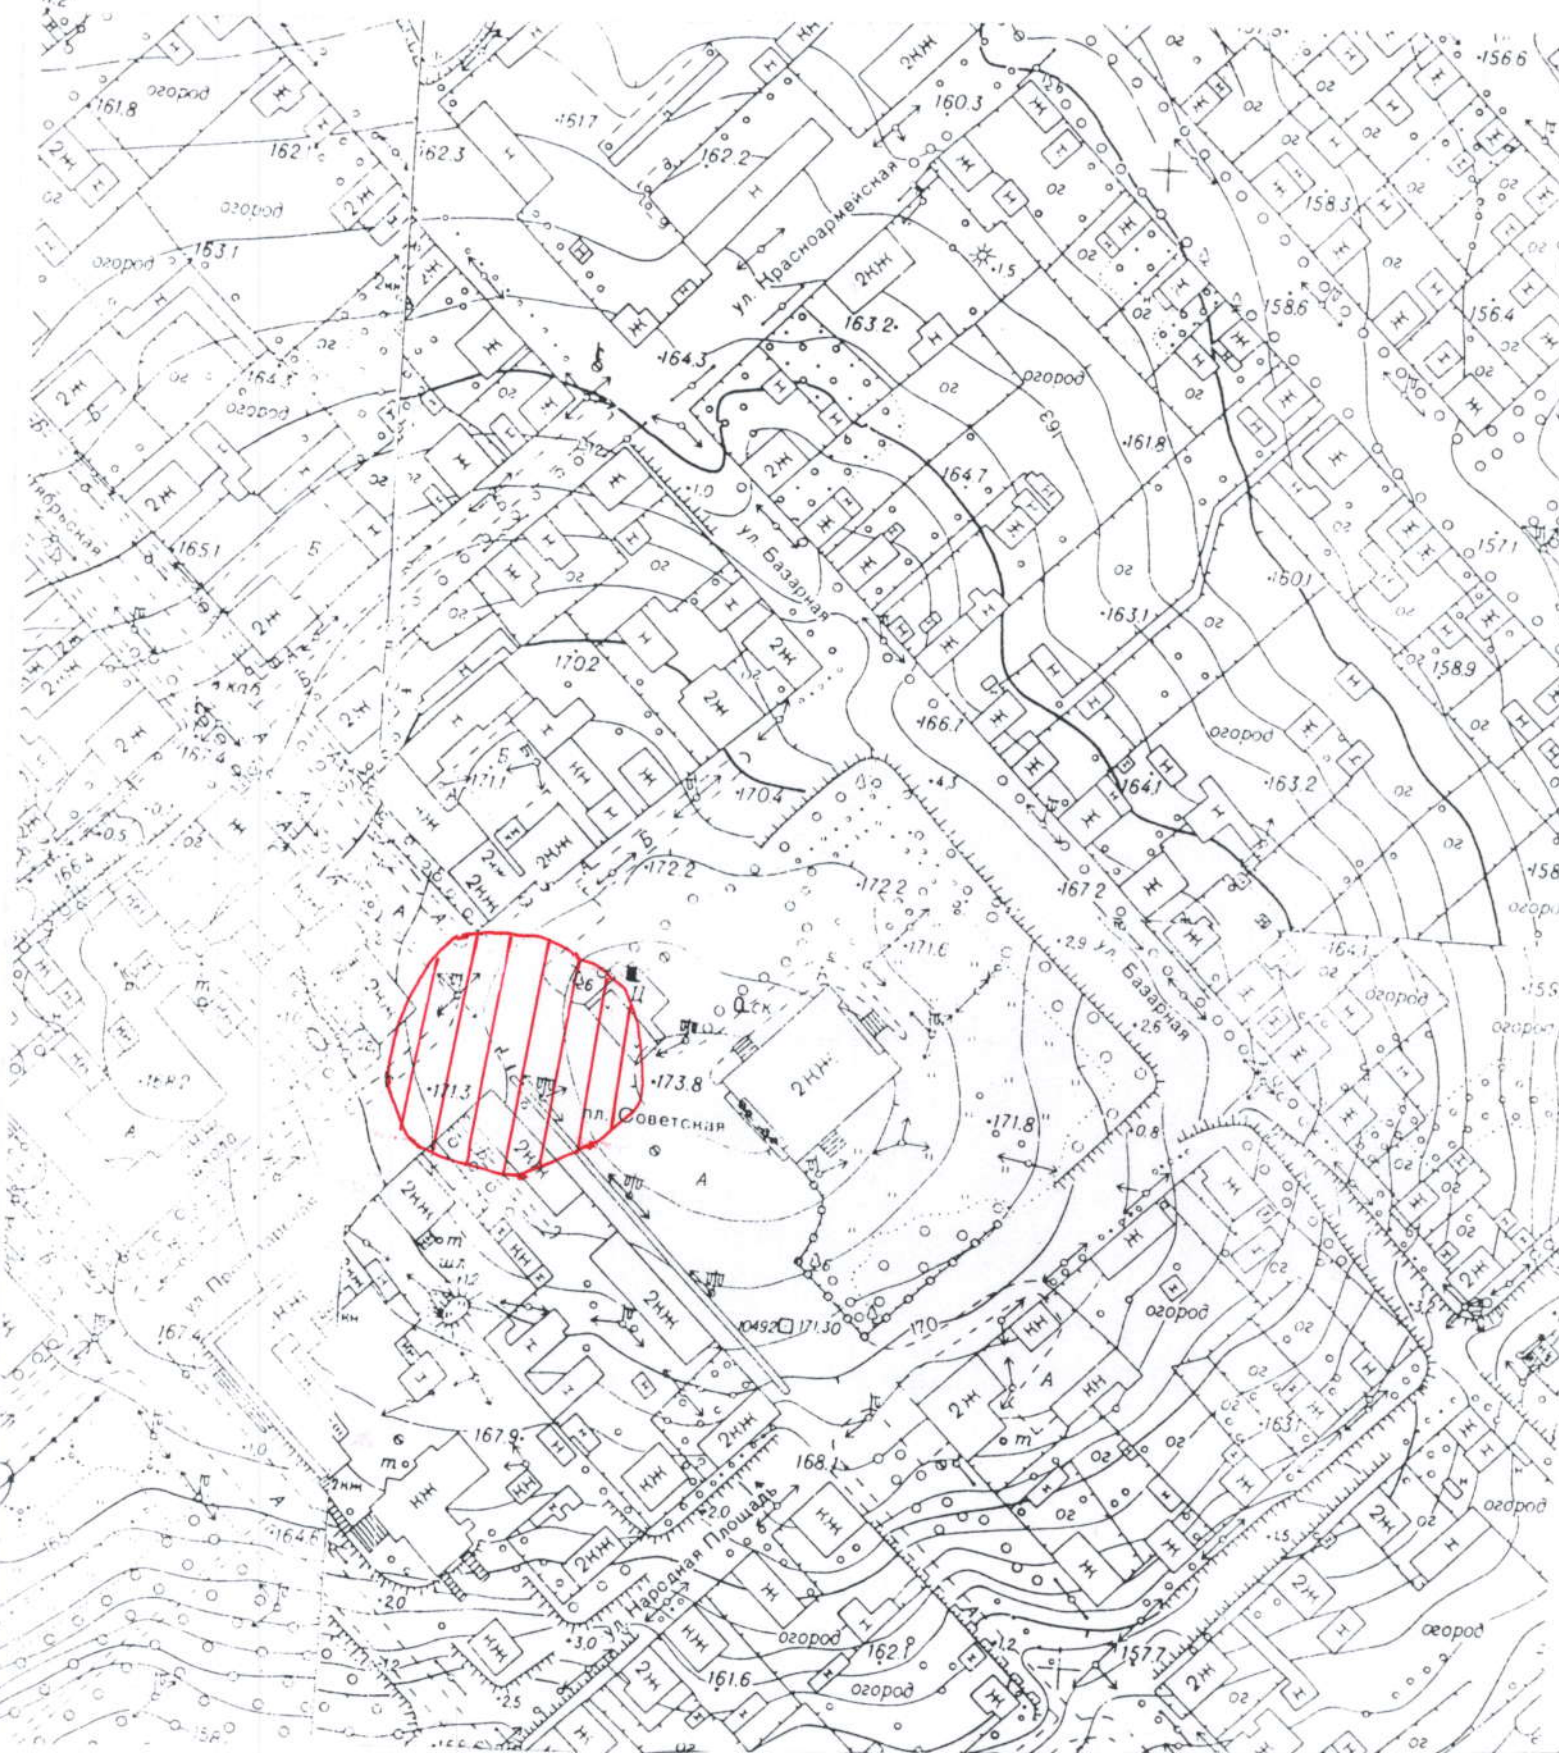

Границы прилегающей территории ООО «Т ОКОЙЛ»
На которой не допускается розничная продажа алкогольной продукции

СХЕМА города КРАСНЫЙ ХОЛМ ТВЕРСКОЙ области
Масштаб 1:2000

СО «ТВЕРЬНЕФТЕПРОДУКТ»

 Границы прилегающей территории СО «ТВЕРЬНЕФТЕПРОДУКТ» на которой не допускается продажа алкогольной продукции

СХЕМА города КРАСНЫЙ ХОЛМ ТВЕРСКОЙ области
Масштаб 1:2000

Площадь Советская

Границы прилегающей территории площади Советской на котрой не допускается продажа алкогольной продукции

СХЕМА города КРАСНЫЙ ХОЛМ ТВЕРСКОЙ области
Масштаб 1:2000