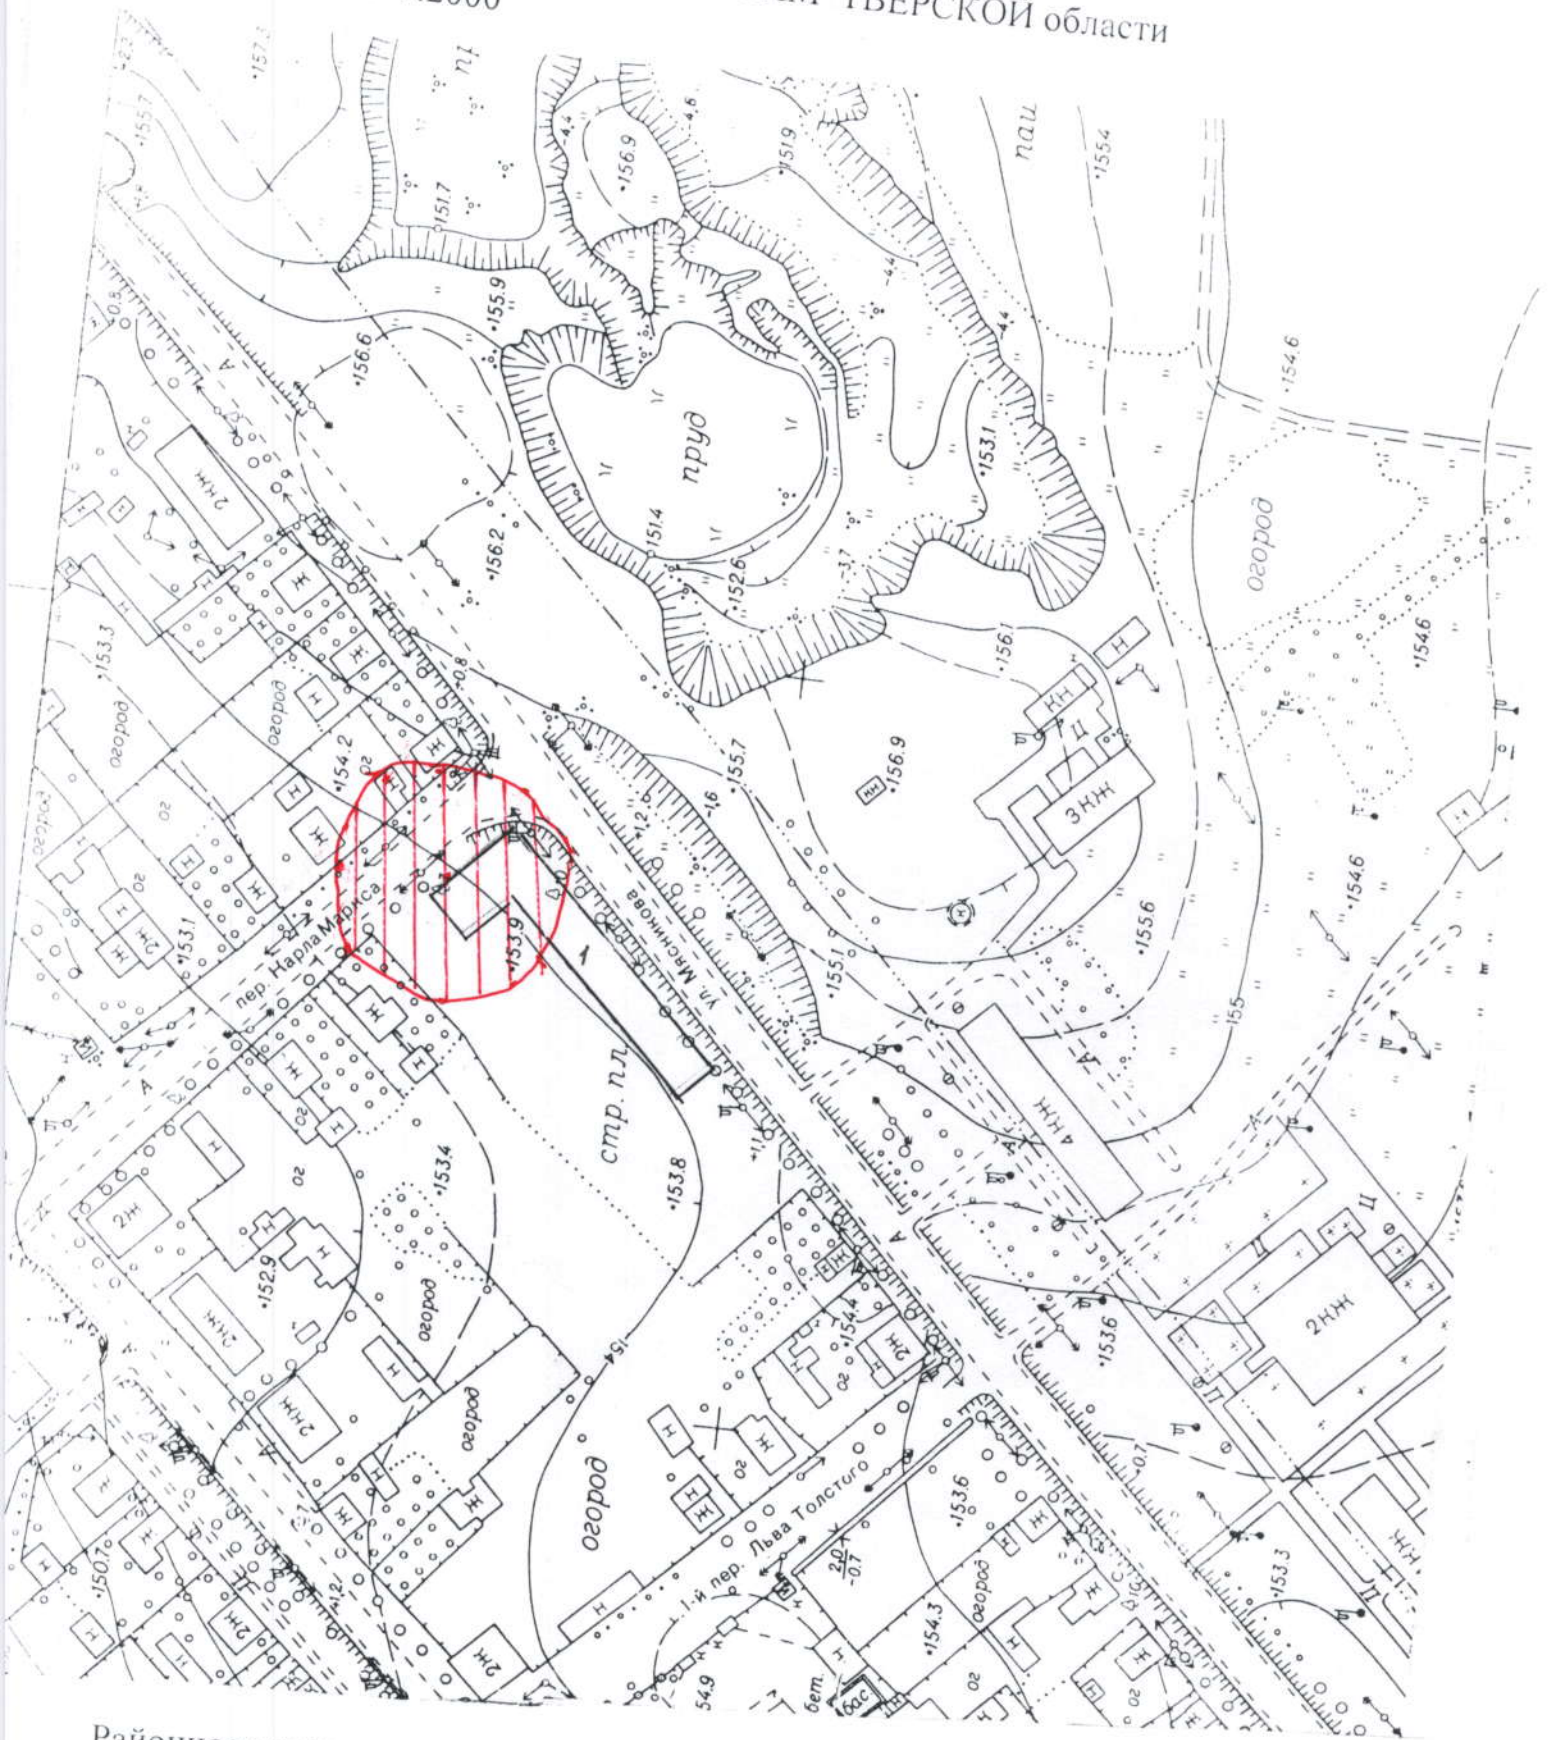

СХЕМА города КРАСНЫЙ ХОЛМ ТВЕРСКОЙ области
Масштаб 1:2000

Районное муниципальное казенное учреждение культуры « Краснохолмская межпоселенческая центральная библиотека» - 1

Границы прилегающей территории Объектов социальной сферы на которой не допускается розничная продажа алкогольной продукции.