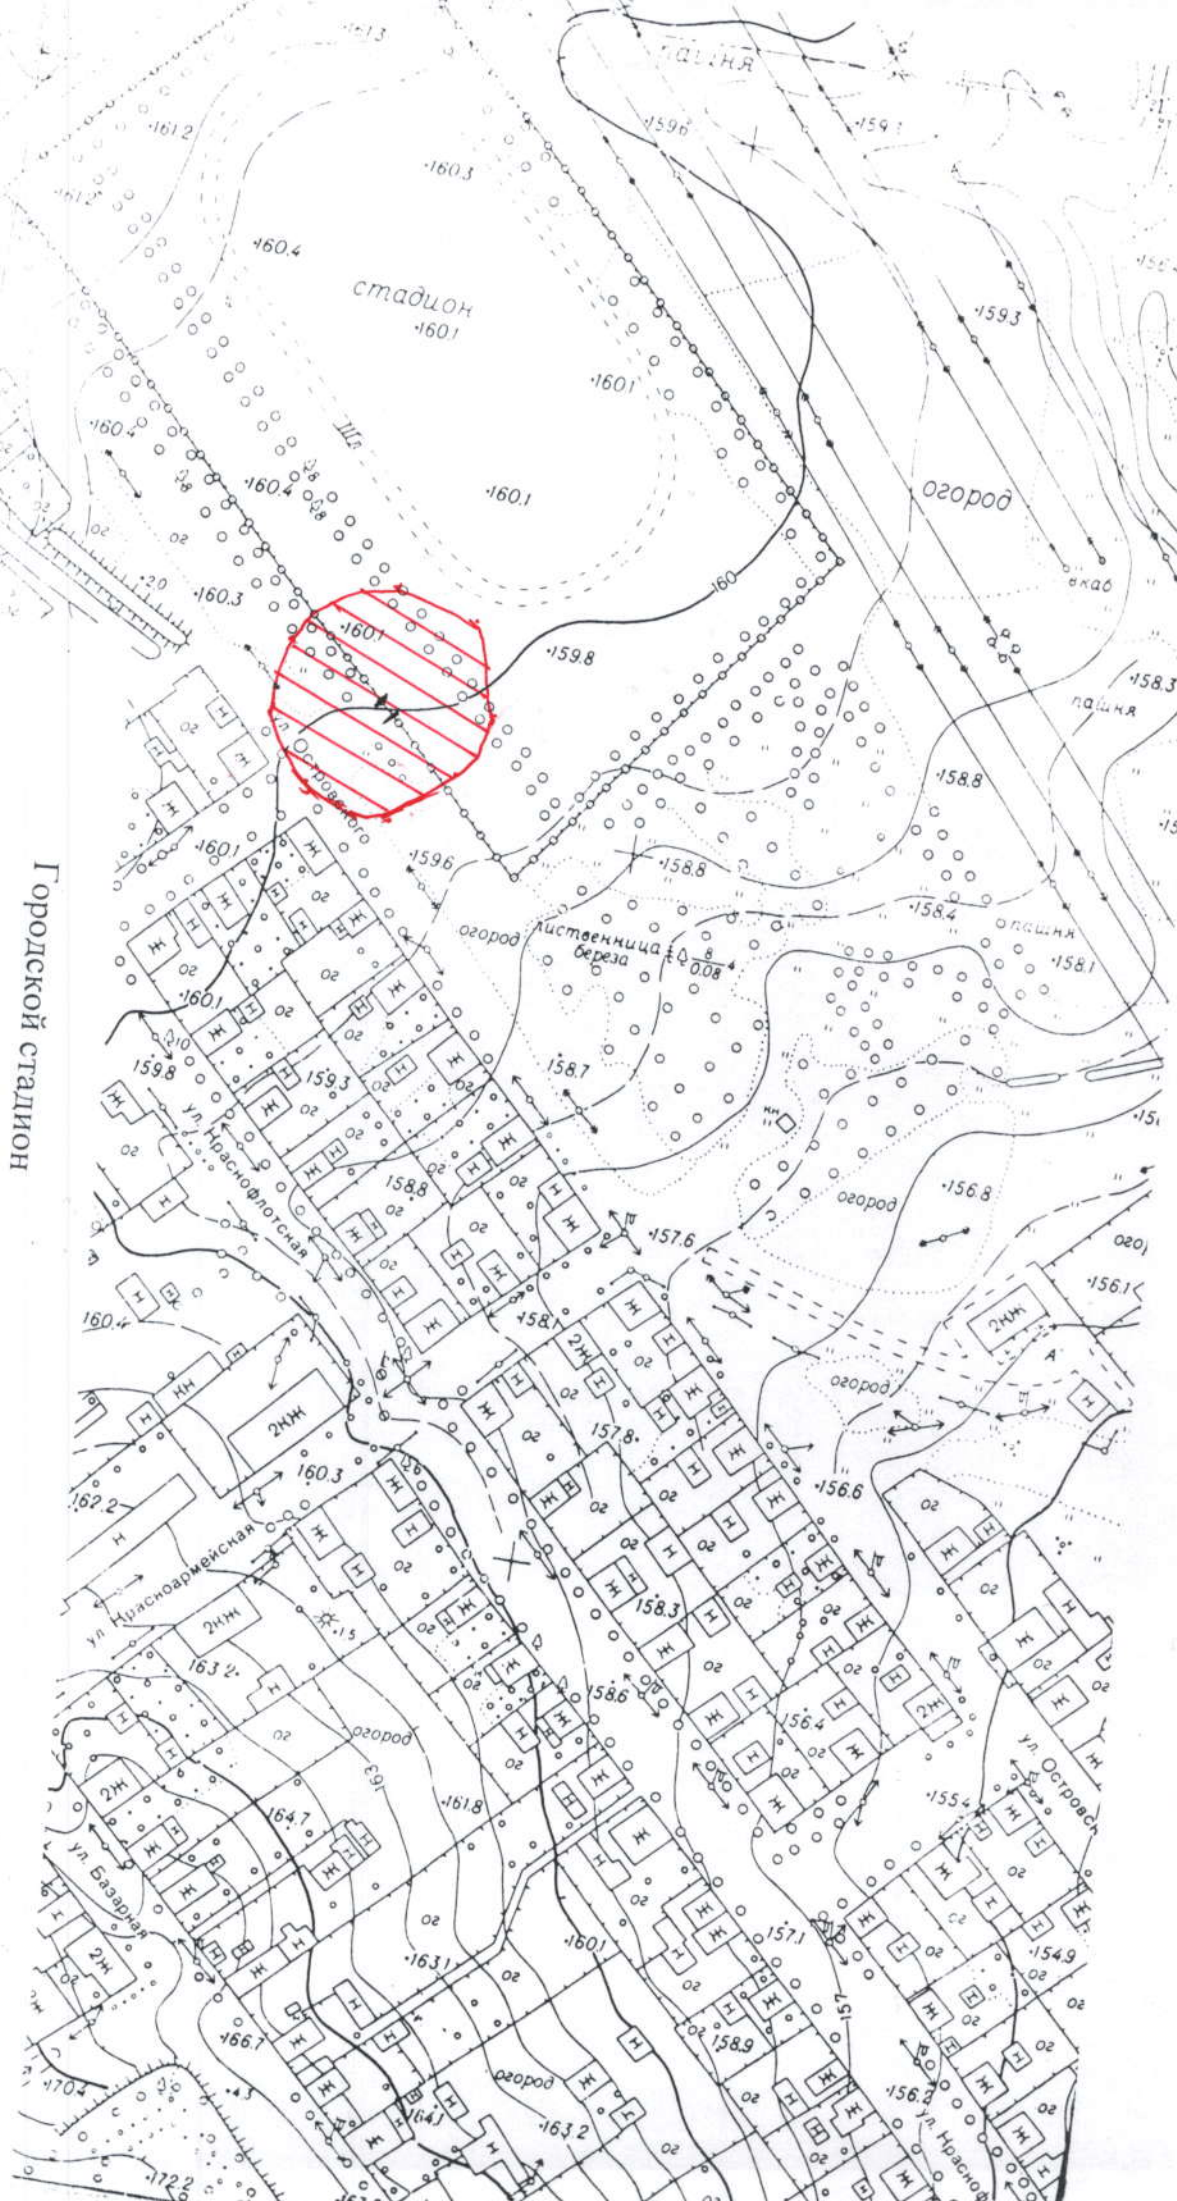

СХЕМА города КРАСНЫЙ ХОЛМ ТВЕРСКОЙ области
Масштаб 1:2000

Городской стадион

Границы прилегающей территории Объектов социальной сферы на которой не допускается розничная продажа алкогольной продукции.