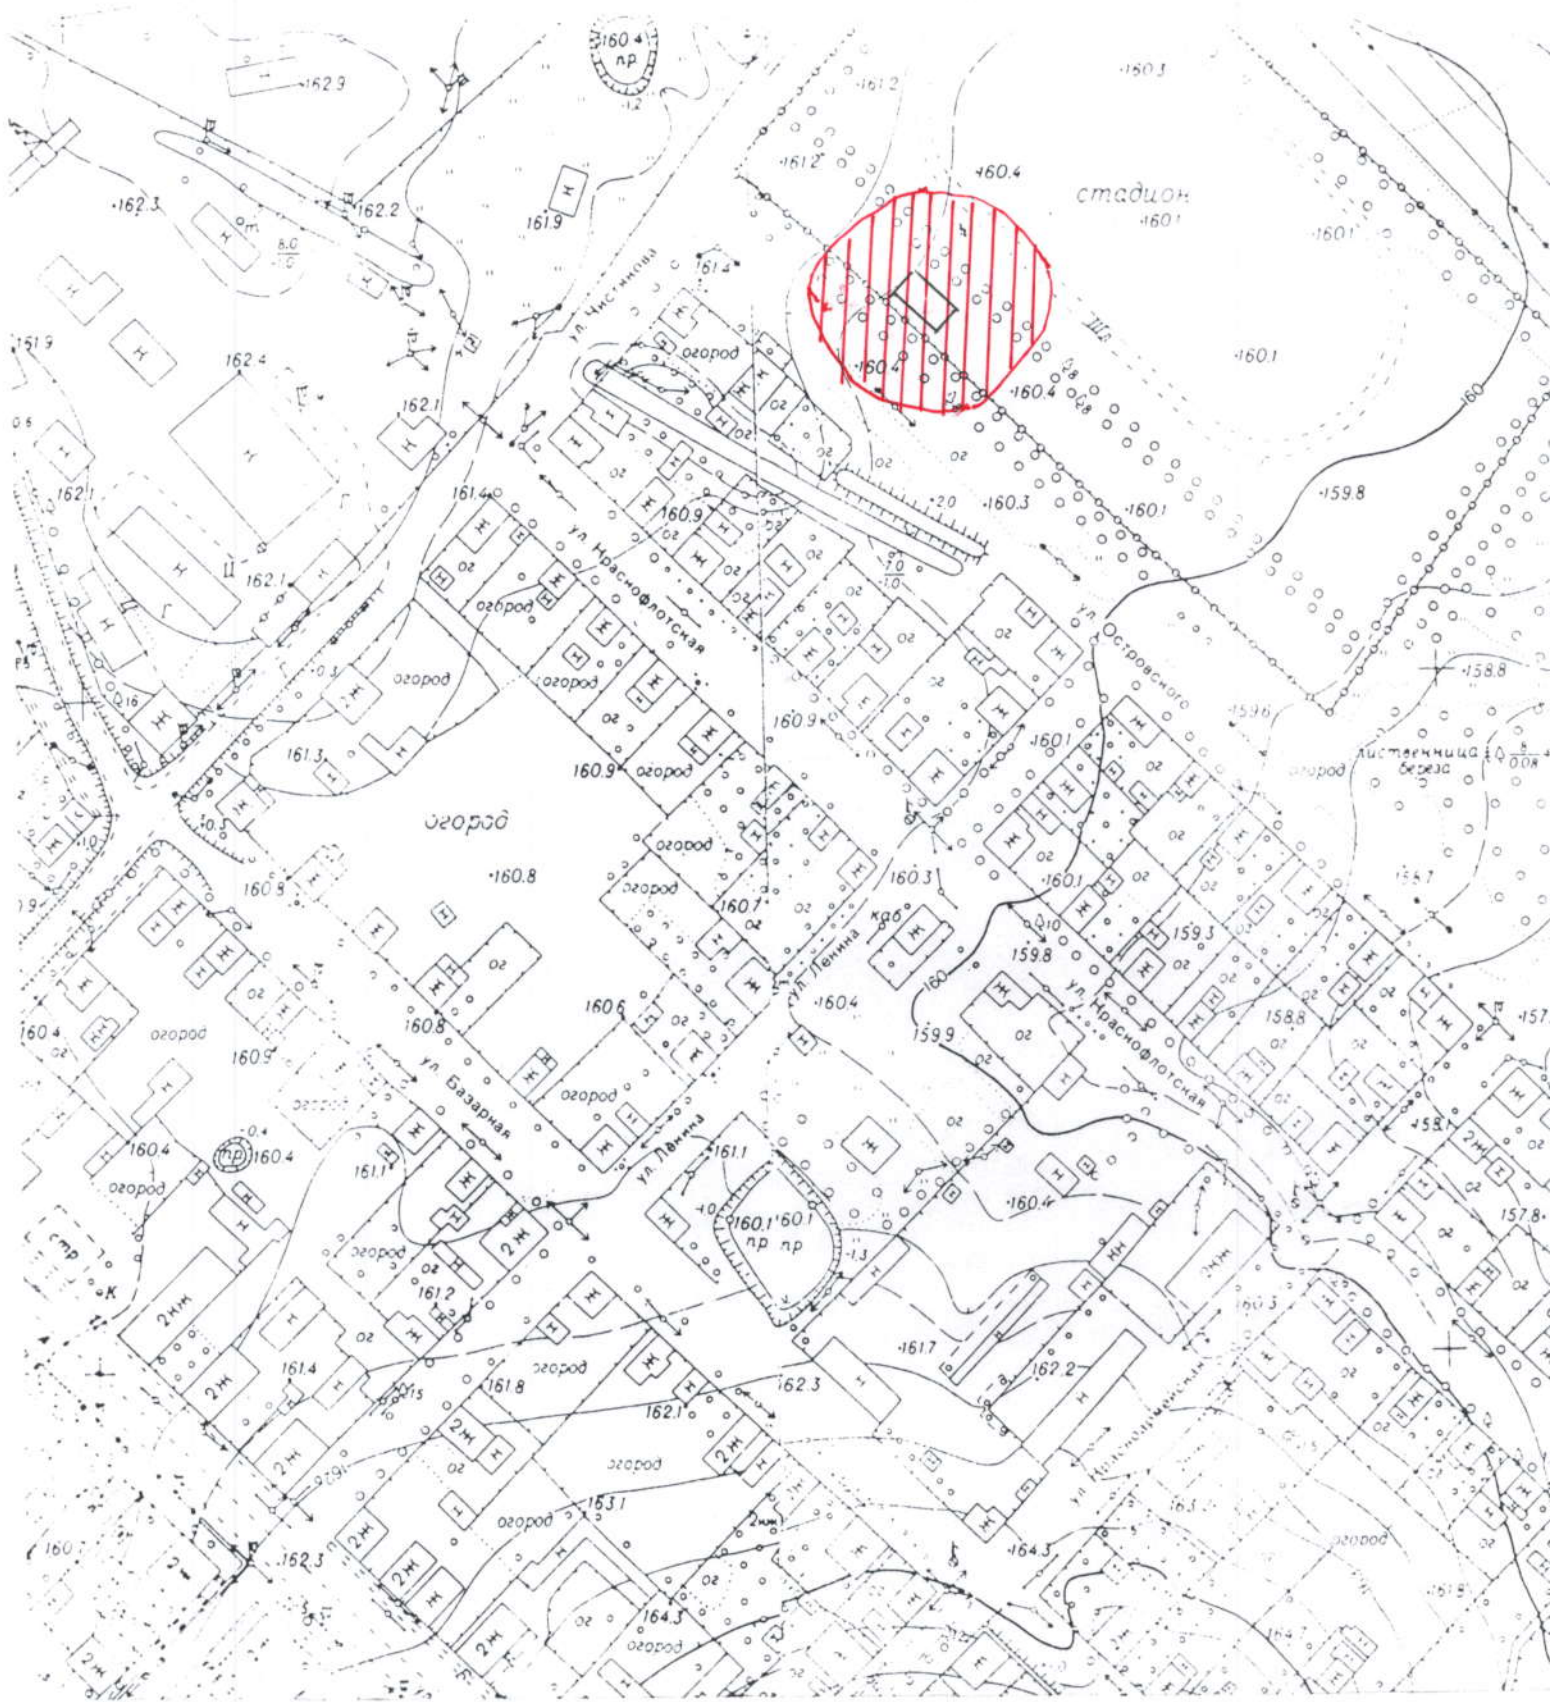

СХЕМА города КРАСНЫЙ ХОЛМ ТВЕРСКОЙ области

Масштаб 1:2000

МБОУ ДОД «Краснохолмская детско-юношеская спортивная школа»

Границы прилегающей территории МБДУ ДОД «Краснохолмская детско-юношеская спортивная школа» на которой не допускается продажа алкогольной продукции