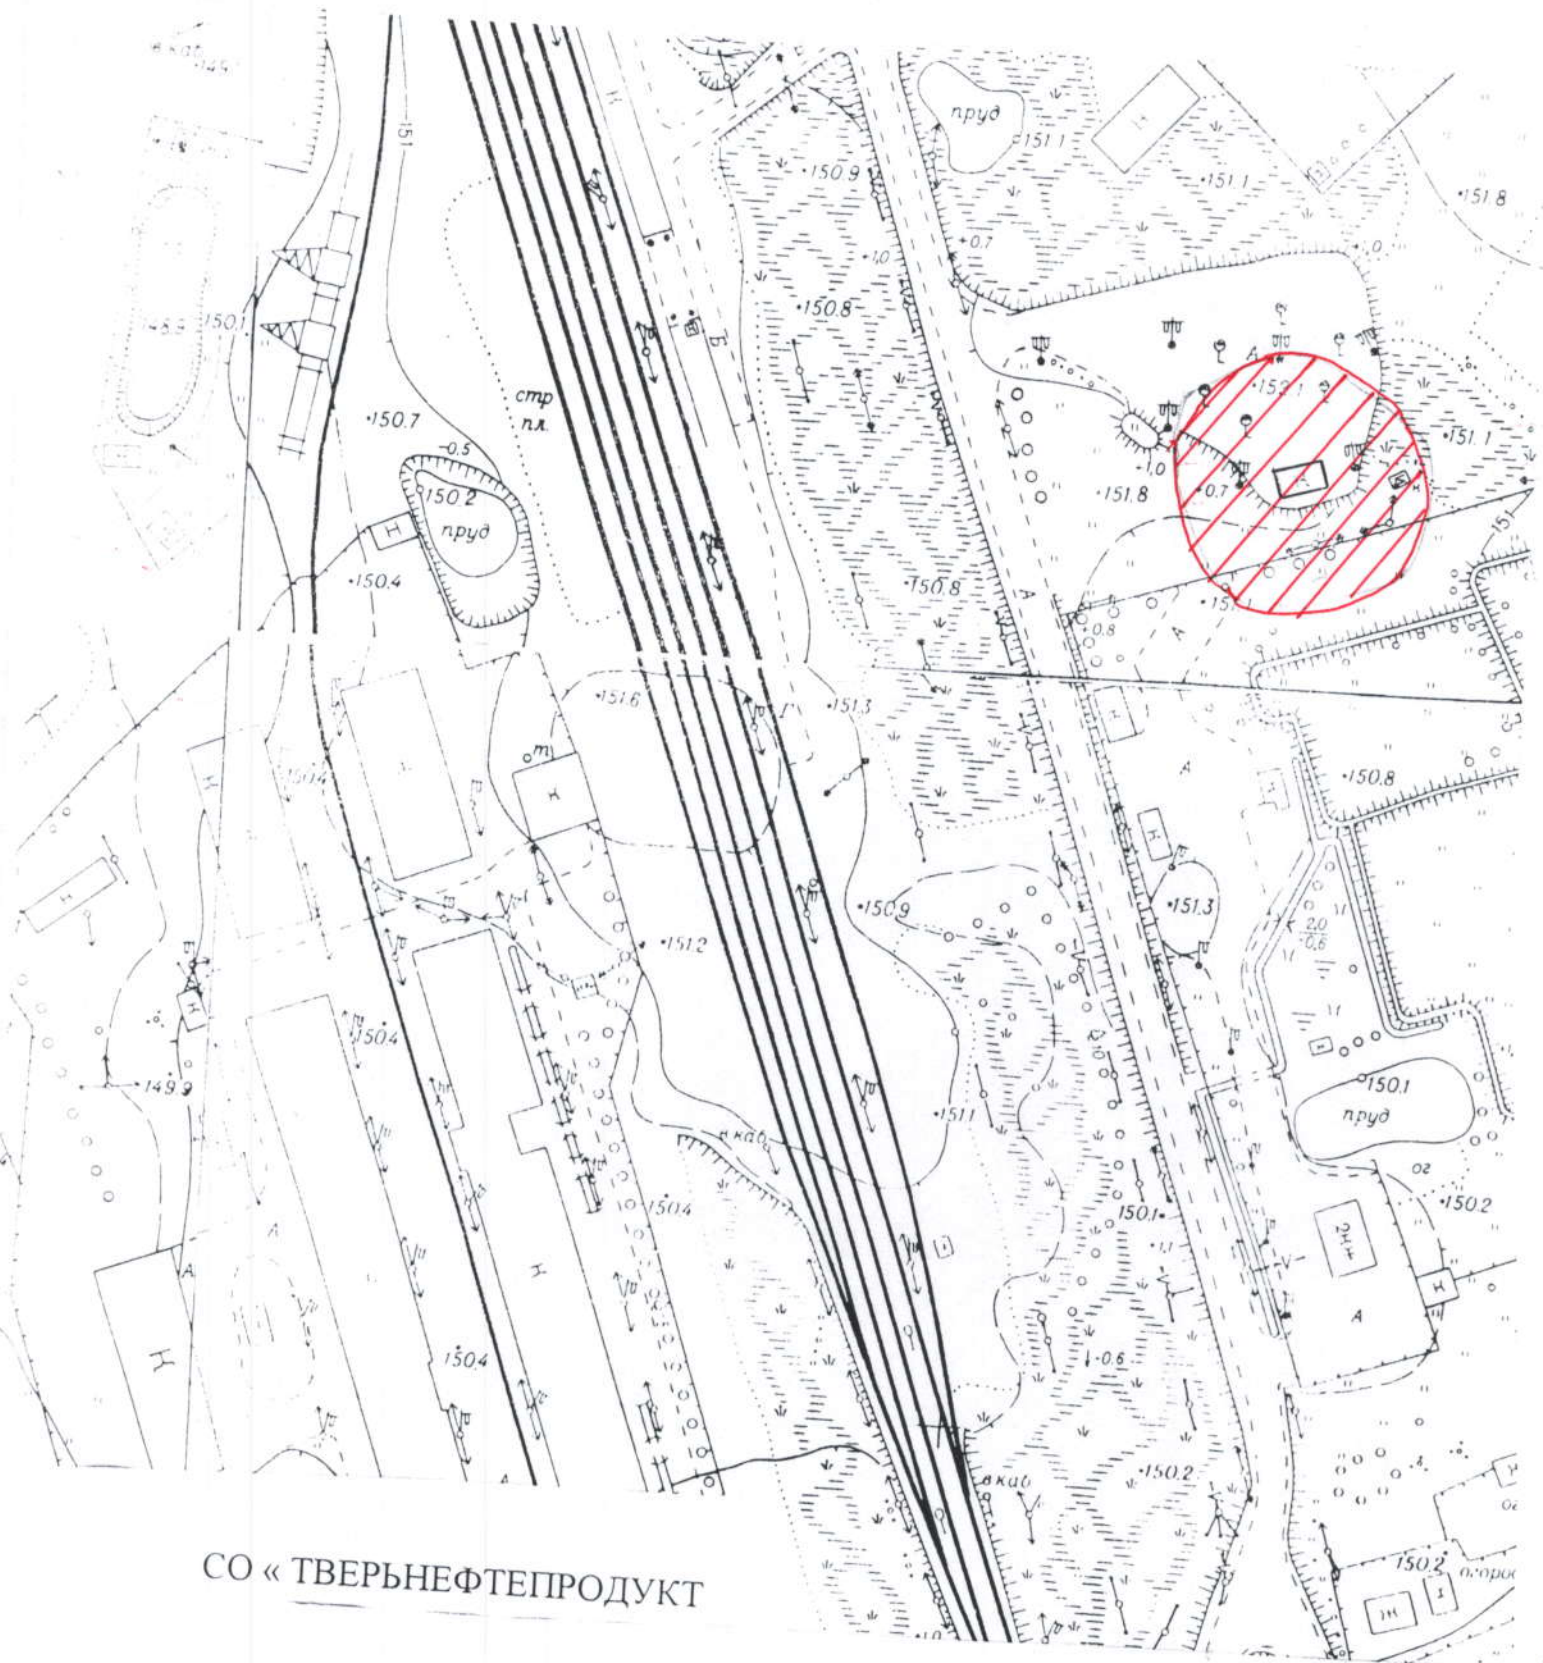

Границы прилегающей территории ООО «Т ОКОЙЛ»
На которой не допускается розничная продажа алкогольной продукции

СХЕМА города КРАСНЫЙ ХОЛМ ТВЕРСКОЙ области
Масштаб 1:2000

СО «ТВЕРЬНЕФТЕПРОДУКТ»

 Границы прилегающей территории СО «ТВЕРЬНЕФТЕПРОДУКТ» на которой не допускается продажа алкогольной продукции